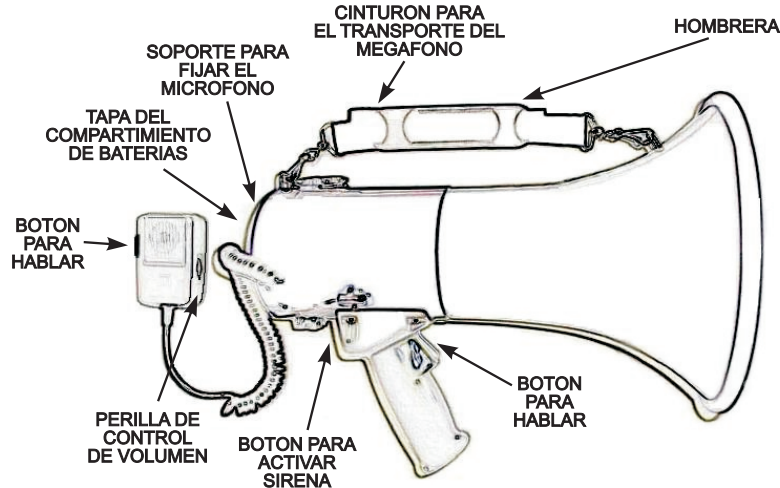

# INSTRUCTIVO DE OPERACION

LEA CUIDADOSAMENTE ESTE INSTRUCTIVO ANTES DE INTENTAR SU USO

**TRM 125S  
25W**

# INSTRUCTIVO DE OPERACION MEGAFONO

FELICIDADES: ACABA USTED DE ADQUIRIR UN PRODUCTO QUE COMPRENDE LO MAS NOVEDOSO Y RECIENTE EN TECNOLOGIA ELECTRONICA.

FAMILIARICESE CON LAS FUNCIONES Y MANEJO DE SU APARATO (LEA ESTE INSTRUCTIVO) COMPROBARA SU CALIDAD, SU FIEL RESPUESTA Y REPRODUCCION.

### INSTRUCCIONES DE OPERACION DEL MICROFONO

1. PARA OPERAR MICROFONO, PRESIONAR EL BOTON DEL INTERRUPTOR DEL MICROFONO .
2. LA POSICION PARA HABLAR ES TOCANDO EL MICROFONO CON LOS LABIOS, EN LA PARTE DE LAS REJILLAS DEL MICROFONO, CON VOZ FIRME.
3. GIRAR EL CONTROL DE VOLUMEN, HASTA AJUSTAR EL NIVEL OPTIMO REQUERIDO, PARA EVITAR QUE EL SONIDO SE DISTORSIONE .

### COLOCACION DE PILAS

1. DESACTIVAR EL BROCHE QUE SUJETA LA TAPA QUE DA ACCESO AL COMPARTIMIENTO DE PILAS.
2. RETIRE LOS TUBOS PORTA PILAS, E INSERTE 8 PILAS TIPO D, CUIDANDO LA POLARIDAD, SEGUN LO INDICA EL TUBO PORTA PILAS..
3. COLOQUE LOS PORTA PILAS EN EL COMPARTIMIENTO DEL MEGAFONO, TENIENDO CUIDADO DE HACER QUE COINCIDAN LAS POLARIDADES INDICADAS Y VUELVA A CERRAR LA TAPA DEL MEGAFONO CON SU BROCHE