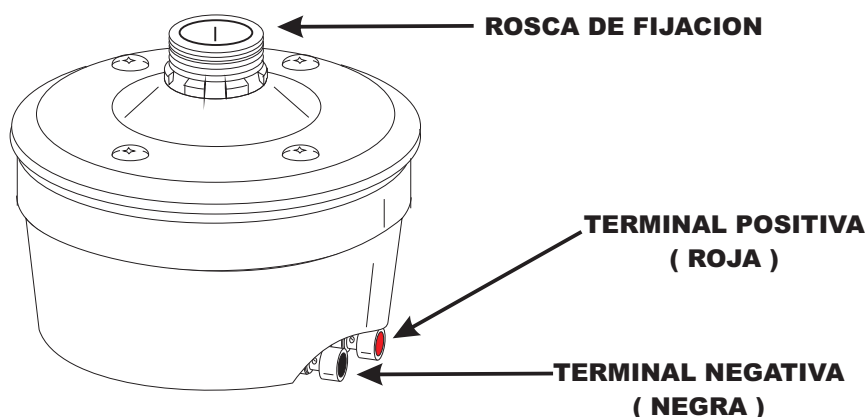

T-80

T-200

T-300

INSTRUCTIVO DE OPERACION

LEA CUIDADOSAMENTE ESTE INSTRUCTIVO ANTES DE INTENTAR SU USO

TWEETERS

FELICIDADES

HA ADQUIRIDO UN PRODUCTO ELABORADO CON UN ESTRICTO CONTROL DE CALIDAD. FAMILIARICESE CON SU EQUIPO, COMPRENDA SU MANEJO, PROBARE SU CALIDAD Y OBTENDRA SU MAXIMO RENDIMIENTO.

ESTE MANUAL LE INDICARA SU OPERACION, EL OPTIMO FUNCIONAMIENTO DEPENDERA DE UNA INSTALACION CUIDADOSA, MANEJO ADECUADO Y BUEN TRATO.

DESCRIPCION

EL TWEETER EL ELEMENTO ACTIVO QUE PROPORCIONA LA POTENCIA Y CALIDAD QUE REQUIERE TODO RADIADOR ACUSTICO. PARA MAYOR FACILIDAD DE LA OPERACION CUENTA CON UN ACOPLAMIENTO ROSCADO PARA ATORNILLARSE A CUALQUIERA DE LAS TROMPETAS Y BAFLES RADSON.

SU CONSTRUCCION ROBUSTA PERMITE SU MANEJO EN CONDICIONES ADVERSAS (TEMPERATURA Y MEDIO AMBIENTE). CONSTA DE DOS BORNES DE CONECCION IDENTIFICADOS CON COLOR NEGRO Y ROJO.

ESPECIFICACIONES

	T - 80	T - 200	T - 300
POTENCIA	80 WATTS rms	200 WATTS rms	300 WATTS rms
IMPEDANCIA	8 OHMS.	8 OHMS.	8 OHMS.
RESP. EN FRECUENCIA	200 Hz A 5000 Hz.	250 Hz A 6000 Hz.	200 Hz A 6000 Hz.
S.P.L. 1W. / 1 mt.	≥ 110 dB	≥ 110 dB	≥ 110 dB